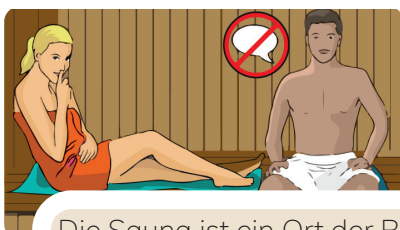

Die Sauna ist ein Ort der Ruhe. Bitte nehmen Sie Rücksicht. Die Saunaaanlage dürfen Kinder ab dem 5. Lebensjahr besuchen, sofern sie die Saunaruhe einhalten können. Kindern und Jugendlichen unter 16 Jahren ist der Zutritt nur in Begleitung einer erziehungsberechtigten volljährigen Person gestattet.