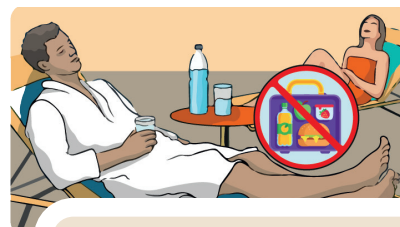

SAUNAREGELN

Bitte beachten Sie folgende Regeln für Ihren Aufenthalt in der Saunalandschaft im BadeLand Wolfsburg.

Gesonderte Tarifstruktur
Kürzester Tarif: 3 Std. Erw. 20,40 €

Bitte verwenden Sie ein ausreichend großes Handtuch als Unterlage auf den Saunabänken und Ruhemöbeln.
Grundsätzlich gilt: Kein Schweiß auf Holz.

Die Sauna ist ein FKK-Bereich.

Tragen Sie bitte im Gastronomiebereich einen Bademantel, Strandkleid oder Tunika.

Im gesamten Saunabereich ist die Nutzung von Smartphones, Tablets und elektronischen Geräten mit Kamera nicht gestattet.